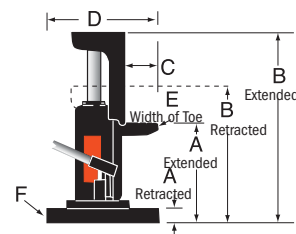

ЭКОНОМИЧНЫЕ ПОДХВАТЫВАЮЩИЕ ДОМКРАТЫ

2, 5 и 10 ТОНН

**Мощь, которая вам нужна по цене,
которую вы можете себе
позволить.**

ДОМКРАТЫ

- Свойства этих упорных домкратов бутылочного типа идентичны свойствам стандартных домкратов бутылочного типа, но такие качества как подъем механизмов/оборудования с упора, и поворотная ручка насоса делают эти домкраты неоценимыми устройствами при поднятии и позиционировании оборудования.
- Перепускной внутренний клапан давления предоставляет оператору дополнительную безопасность, обеспечивая ненарушение прочности материала пяты при работе с домкратом.
- На больших домкратах добавлена опция пружинного возврата. Поворотная ручка насоса имеется только на 5 и 10-тонных моделях. Поворотный комплект позволяет работать с домкратом из разных положений.

РАЗМЕРЫ

Артикул	А		В		С,	D,	E,	F,
	Исх., мм	Макс., мм	Исх., мм	Макс., мм				
J24T	16	140	232	356	47,5	181	51	125
J55T	25	149	292	476	47,5	257	191	157
J106T	32	181	327	476	64	292	100	241

ИНФОРМАЦИЯ ДЛЯ ЗАКАЗА

Груз- сть	Шток, мм	Артикул	Кол-во качаний до полн. вых.	Усилие на рукоять, кг	Ручка для переноса	Усилие при 700 бар, т	Вес, кг
2	121	J24T	14	19	Есть	1,8	8,3
5	121	J55T	22	27	Есть	4,5	24
10	146	J106T	31	33	Есть	9,1	38